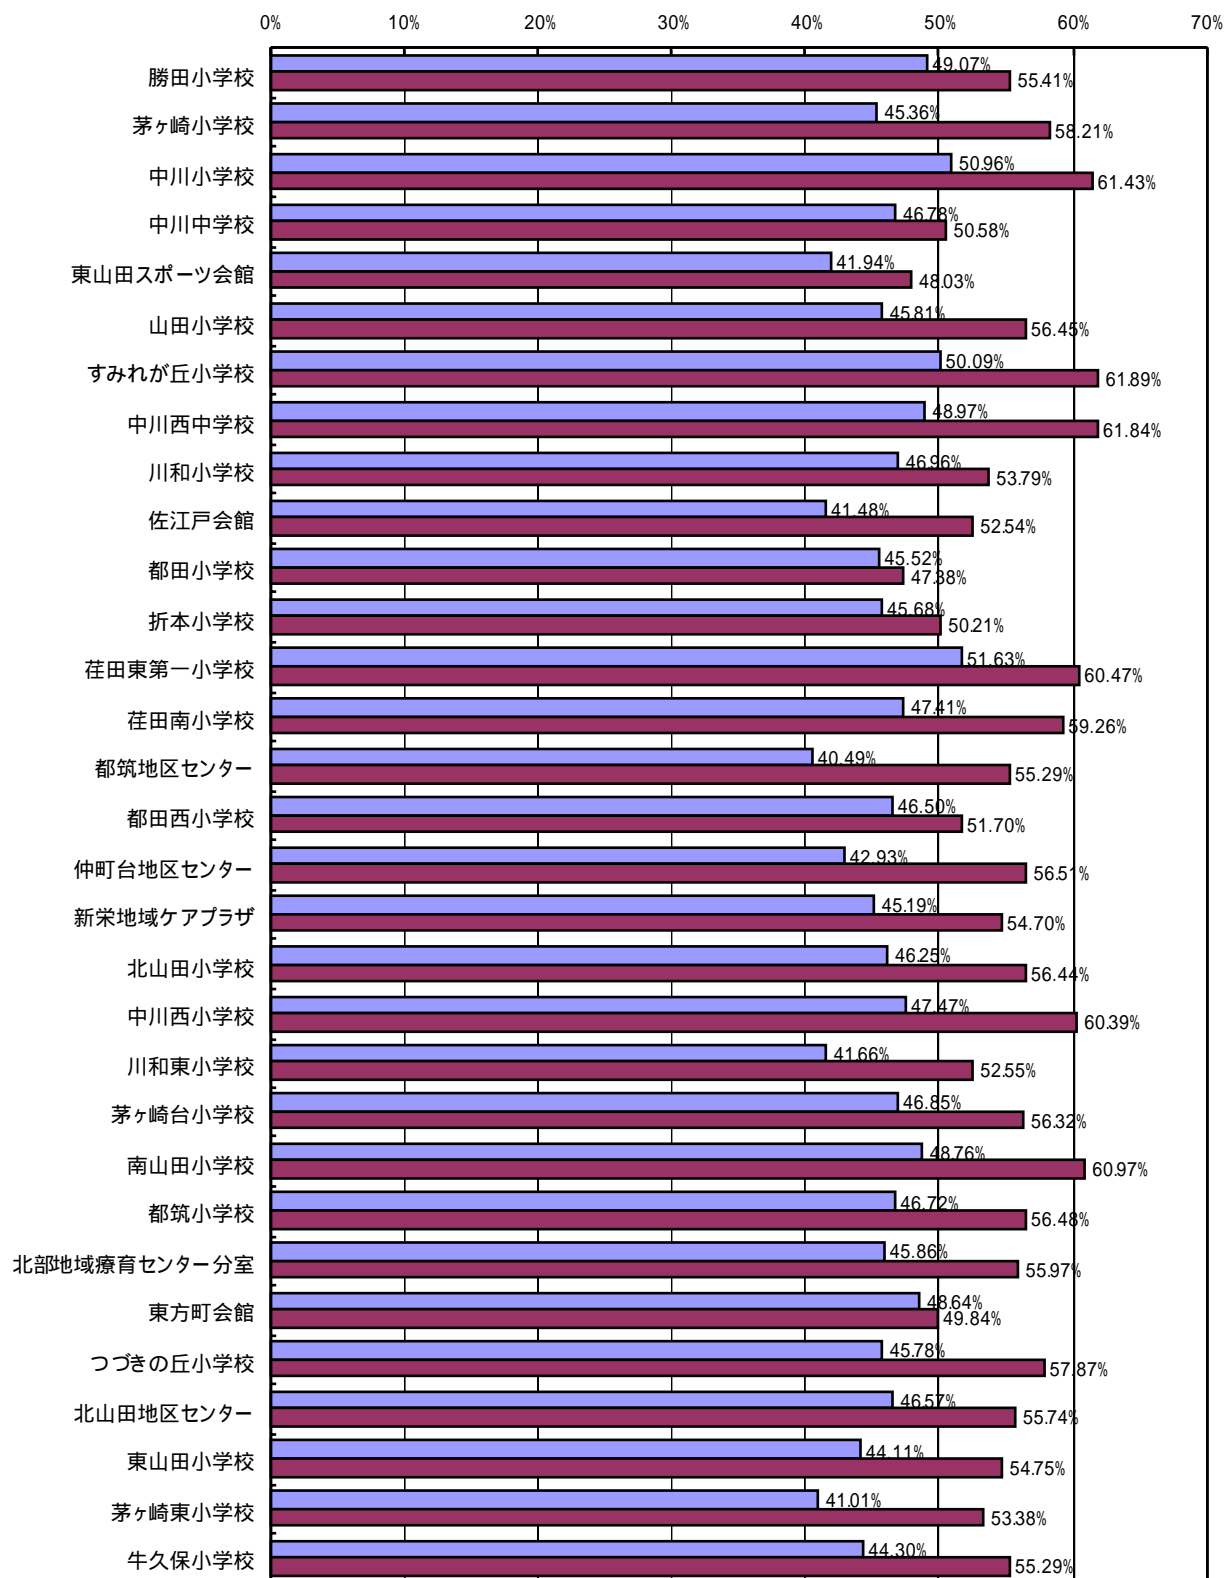

明るい選挙推進協議会だより

つづき区版

これまでの活動

昨年11月3日は、都筑区区民まつり会場でイコットじゃんけんと啓発パネルの展示コーナーを設けました。都筑区のイコットちゃんの人気も年々上昇。1000人近い親子連れで行列ができました。

11月10日には選挙フォーラムを開催。「ドイツ・アメリカ・ブラジルの選挙の話」と題し、各国で暮らされた経験を持つ三人の女性の方々をパネラーとして海外の選挙制度について、語っていただきました。いずれの国も18歳から選挙権があり、政治教育にも熱心です。ブラジルでは、すでに電子投票が実施されており、パネラーの方は、日本の領事館で投票をしているとのことでした。

今年3月には、当協議会独自のホームページを設置しました。組織や活動内容の紹介のほか紙飛行機イコットフライヤーの型紙などダウンロードグッズも掲載しています。せんきょフォーラムの詳細も是非ご覧ください。

4月と7月の選挙では、各地区で啓発活動に取り組み、また、期日前投票所の運営に携わりました。投票率は、統一地方選挙で1.66ポイント、参議院議員通常選挙で1.35ポイント前回より上昇しました。

6月の都筑区の推進大会では任期交替による推進員の委嘱式を行い、井上前会長による記念講演「都筑区における明推協の役割について」を、150人以上の推進員が熱心に聴講しました。今後も國分新会長のもと、さらに地域に根ざした活発な啓発活動を展開していきます。

ホームページ

<http://meisuikyo-tsuzuki.org/>

最近の選挙の結果から

投票区別投票率(期日前を含む)

各投票所で7月の参議院議員通常選挙の投票率が4月の統一地方選挙を上回りました。

参议院議員選挙期日前投票者人数

■ 今回 平成19年
■ 前回 平成16年

都筑区の期日前投票者は、前回より8,691人多い18,028人でした。