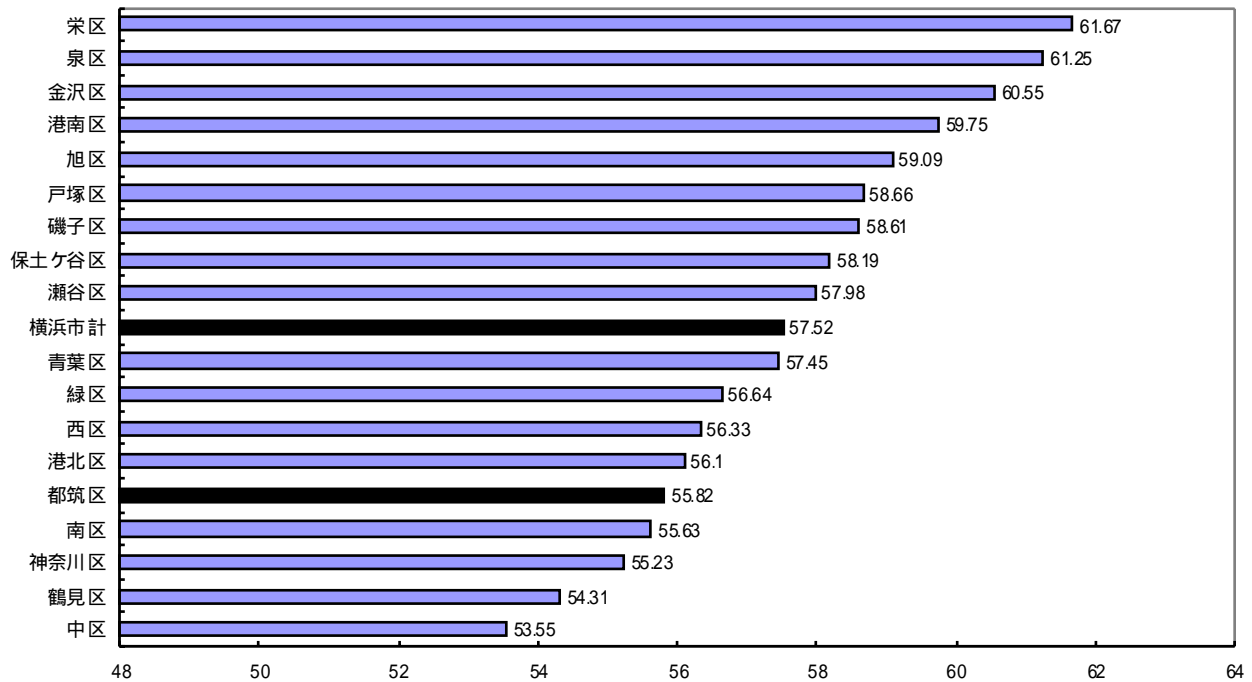

参議院選挙 市内投票率比較

7月の参議院議員議員選挙では、都筑区は18区中14位でした。

協議会のこれからの予定

11月 3日 都筑区民祭り

11日 つづきミュージックバトル(都筑公会堂)

区内中学、高校生による音楽バトルを応援します

2月以降 都筑区選挙フォーラム(都筑区役所)

区内で活躍する高校生から将来の夢、政治に求めることを聞きます。(予定)

ホームページ <http://meisuikyo-tsuzuki.org/>

明推協って何?

選挙フォーラムをしました

推進大会記念講演から(講演の記録と資料があります)

イコットちゃんグッズで遊ぼう

これから、どんどん充実させていきます。ぜひ、アクセスしてください。

編集・発行 都筑区明るい選挙推進協議会

〒224-0032 都筑区茅ヶ崎中央 32 番1号

都筑区役所総務課統計選挙係内

電話 948-2215・2216 F A X 948-2209

e-mail: tz-senkyo@city.yokohama.jp