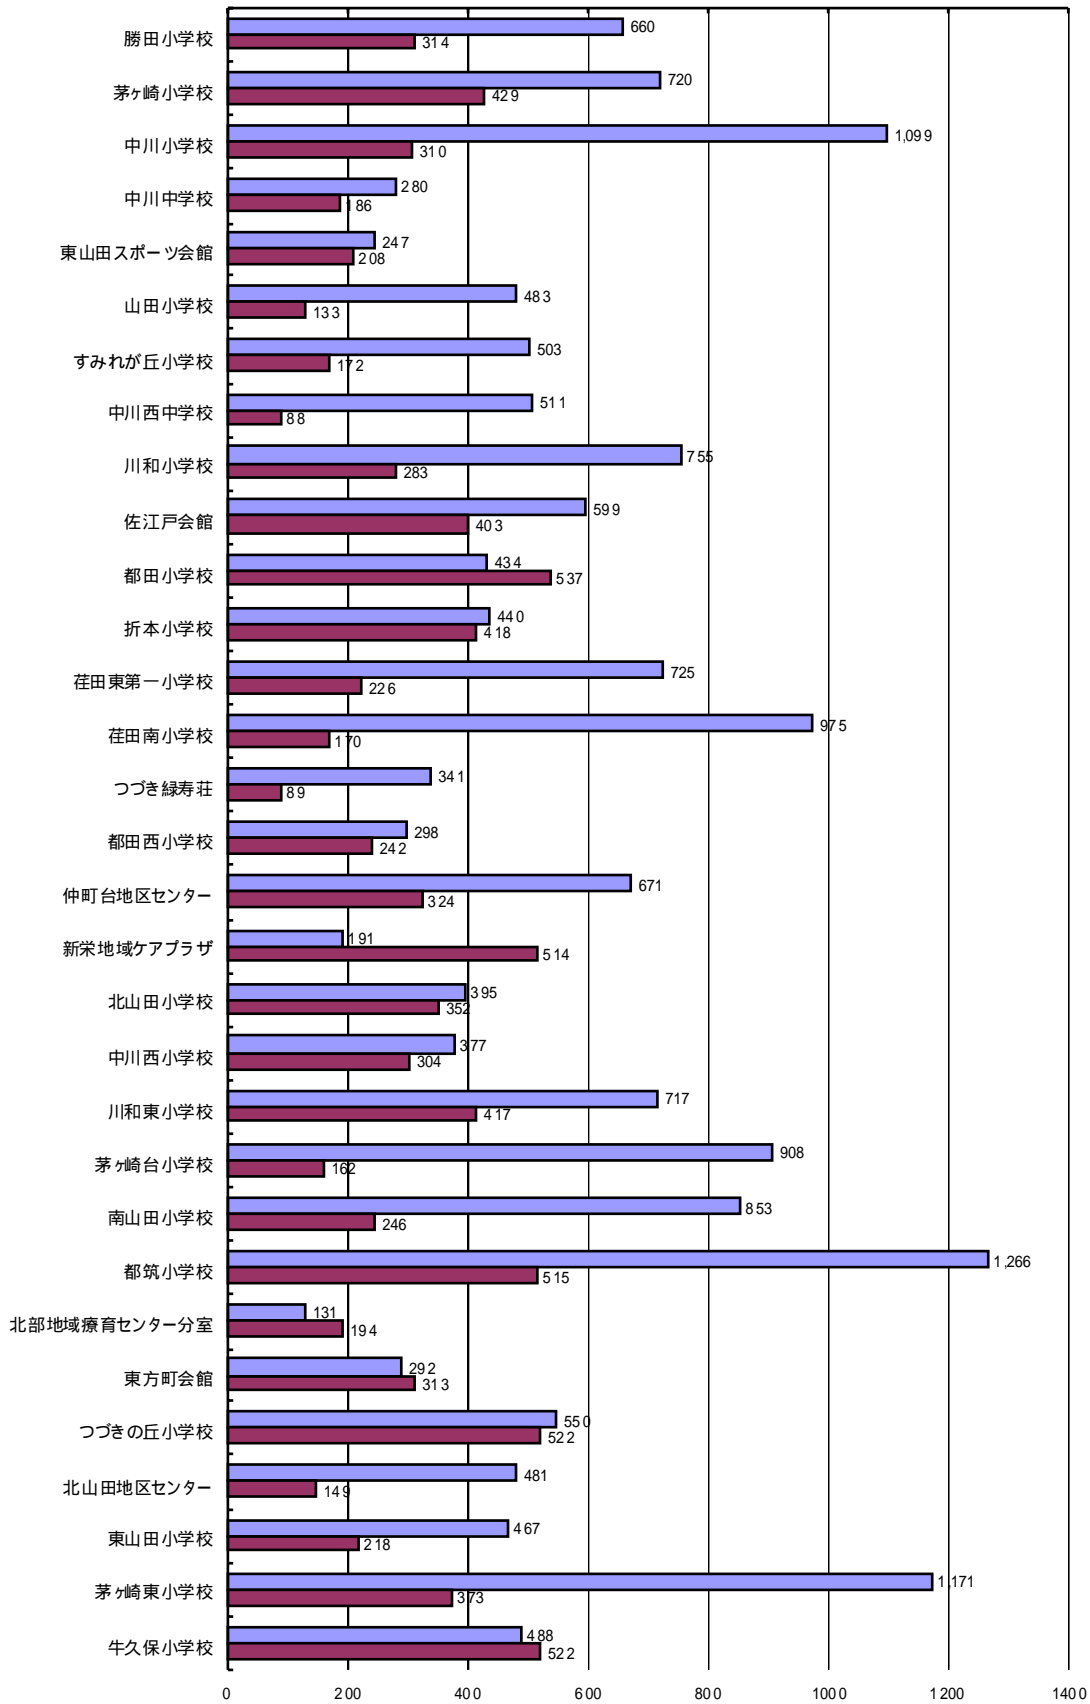

今年3月には、当協議会独自のホームページを設置しました。組織や活動内容の紹介のほか紙飛行機イコットフライヤーの型紙などダウンロードグッズも掲載しています。せんきょフォーラムの詳細も是非ご覧ください。

4月と7月の選挙では、各地区で啓発活動に取り組み、また、期日前投票所の運営に携わりました。投票率は、統一地方選挙で1.66ポイント、参議院議員通常選挙で1.35ポイント前回より上昇しました。

6月の都筑区の推進大会では任期交替による推進員の委嘱式を行い、井上前会長による記念講演「都筑区における明推協の役割について」を、150人以上の推進員が熱心に聴講しました。今後も國分新会長のもと、さらに地域に根ざした活発な啓発活動を展開していきます。

ホームページ

<http://meisuikyo-tsuzuki.org/>

最近の選挙の結果から

投票区別投票率(期日前を含む)

各投票所で7月の参議院議員通常選挙の投票率が4月の統一地方選挙を上回りました。

参议院議員選挙期日前投票者人数

■ 今回 平成19年
■ 前回 平成16年

都筑区の期日前投票者は、前回より8,691人多い18,028人でした。

参議院選挙 市内投票率比較

7月の参議院議員議員選挙では、都筑区は18区中14位でした。

協議会のこれからの予定

11月 3日 都筑区民祭り

11日 つづきミュージックバトル(都筑公会堂)

区内中学、高校生による音楽バトルを応援します

2月以降 都筑区選挙フォーラム(都筑区役所)

区内で活躍する高校生から将来の夢、政治に求めることを聞きます。(予定)