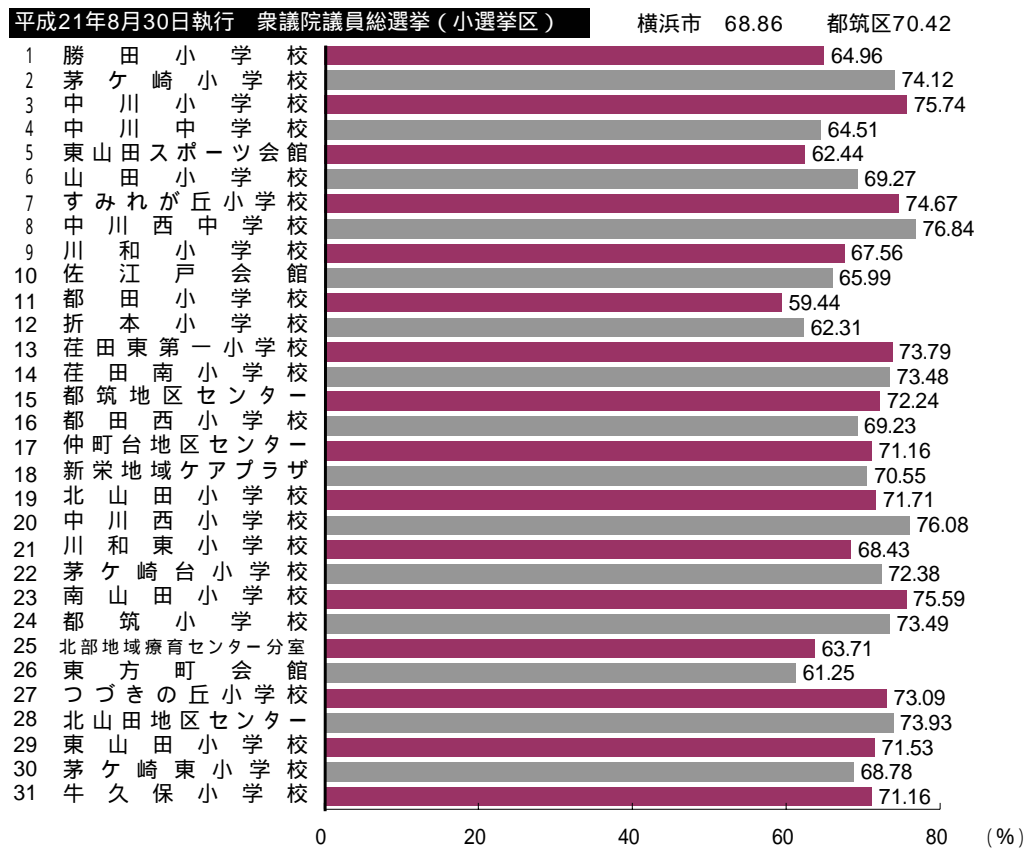

また、今回から臨時的期日前投票所が、センター北駅の仮設投票所から「ららぽーと横浜」に移り、都筑区南部で期日前投票を行いやすくなりました。

選挙時啓発

当区協議会は、14地区協議会に8月の選挙では、「夏祭り」や、「地下鉄駅頭」など、また、10月の選挙では「体育祭」、「レクリエーション大会」など地域の各種イベントで啓発グッズを配布して、積極的な『投票参加』の呼びかけをしました。

また期日前投票所では管理者や立会人として投票所の運営に携わりました。推進委員、推進員の皆さんご協力ありがとうございました。

衆院選挙は小選挙区の投票率

今年の選挙の結果（投票区別投票率）

平成21年10月25日執行 参議院神奈川県選出議員補欠選挙 横浜市 27.78 都筑区 25.04

都筑区における各種選挙の投票結果

選挙別投票結果の一覧

選挙の種類	当日有権者数(人)	投票者数(人)	都筑区投票率(%)	横浜市投票率(%)
平成16年7月参議院議員選挙	127,306	69,416	54.53	55.65
平成17年9月衆議院議員総選挙	131,680	91,309	69.34	68.04
平成17年10月参議院議員補欠選挙	131,962	39,508	29.94	32.77
平成18年3月横浜市長選挙	131,320	44,403	33.81	35.30
平成19年4月統一地方選挙	134,066	61,643	45.98	48.20
平成19年7月参議院議員選挙	137,395	76,697	55.82	57.52
平成21年8月横浜市長選挙	146,831	103,232	70.31	68.76
平成21年8月衆議院議員総選挙	147,112	103,591	70.42	68.86
平成21年10月参議院議員補欠選挙	147,672	36,981	25.04	27.78