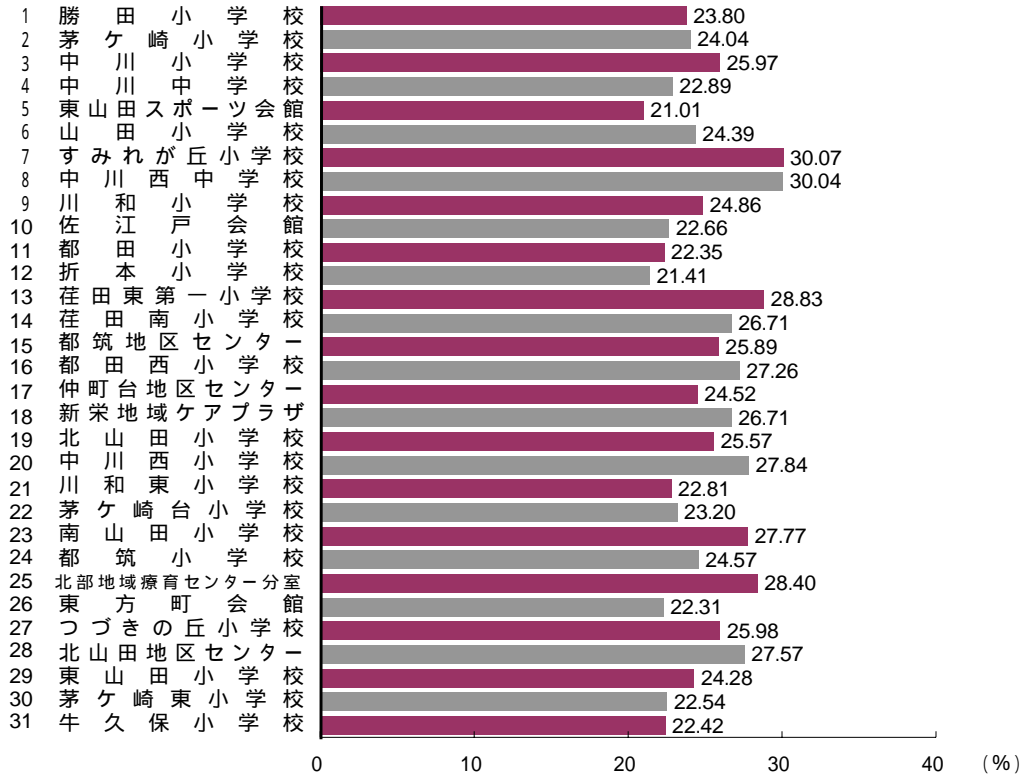

衆院選挙は小選挙区の投票率

今年の選挙の結果（投票区別投票率）

平成21年10月25日執行 参議院神奈川県選出議員補欠選挙 横浜市 27.78 都筑区 25.04

都筑区における各種選挙の投票結果

選挙別投票結果の一覧

選挙の種類	当日有権者数(人)	投票者数(人)	都筑区投票率(%)	横浜市投票率(%)
平成16年7月参議院議員選挙	127,306	69,416	54.53	55.65
平成17年9月衆議院議員総選挙	131,680	91,309	69.34	68.04
平成17年10月参議院議員補欠選挙	131,962	39,508	29.94	32.77
平成18年3月横浜市長選挙	131,320	44,403	33.81	35.30
平成19年4月統一地方選挙	134,066	61,643	45.98	48.20
平成19年7月参議院議員選挙	137,395	76,697	55.82	57.52
平成21年8月横浜市長選挙	146,831	103,232	70.31	68.76
平成21年8月衆議院議員総選挙	147,112	103,591	70.42	68.86
平成21年10月参議院議員補欠選挙	147,672	36,981	25.04	27.78