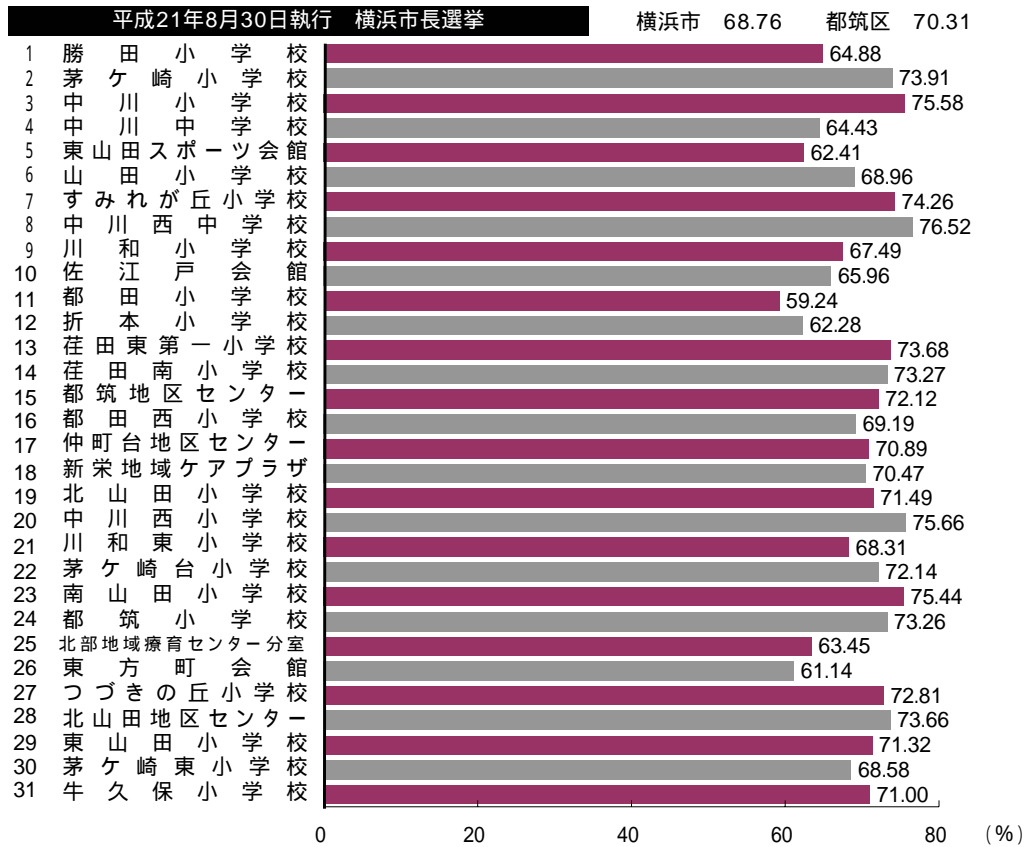

衆院選挙は小選挙区の投票率

今年の選挙の結果（投票区別投票率）

平成21年10月25日執行 参議院神奈川県選出議員補欠選挙 横浜市 27.78 都筑区 25.04

都筑区における各種選挙の投票結果

選挙別投票結果の一覧

選挙の種類	当日有権者数(人)	投票者数(人)	都筑区投票率(%)	横浜市投票率(%)
平成16年7月参議院議員選挙	127,306	69,416	54.53	55.65
平成17年9月衆議院議員総選挙	131,680	91,309	69.34	68.04
平成17年10月参議院議員補欠選挙	131,962	39,508	29.94	32.77
平成18年3月横浜市長選挙	131,320	44,403	33.81	35.30
平成19年4月統一地方選挙	134,066	61,643	45.98	48.20
平成19年7月参議院議員選挙	137,395	76,697	55.82	57.52
平成21年8月横浜市長選挙	146,831	103,232	70.31	68.76
平成21年8月衆議院議員総選挙	147,112	103,591	70.42	68.86
平成21年10月参議院議員補欠選挙	147,672	36,981	25.04	27.78